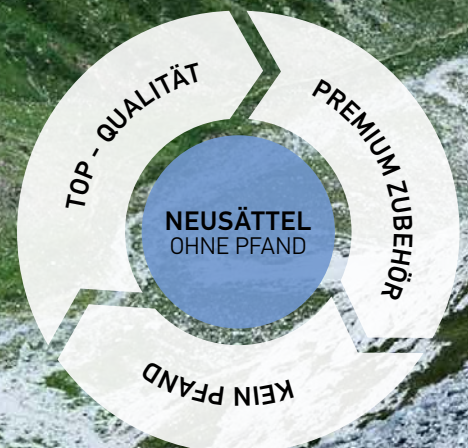

MARKTBEDÜRFNIS

Pfandfreie Belieferung und einfache Handhabung.

MERKMALE & NUTZEN

- ⊕ Alle Produkte unterliegen nach der Fertigung einer 100 % Endkontrolle.
- ⊕ Neuteile ohne Pfand.
 - Einfache Handhabung durch Wegfall der Pfandabwicklung.
 - Kein durch Pfand gebundenes Kapital.
 - Mehr freie Lagerkapazität.
- ⊕ Initiale Produktrange: Top 112 Bremssättel.
- ⊕ Premium Zubehör-Kit

Einführung einer zweiten Bremssattel Produktlinie ohne Pfand.

– limitiert auf die Top 112 Bremssättel –

Erster Anbieter auf dem europäischen Markt mit effizienter Lösung und lohnenswerter Alternative zu altbewährten Reman-Sätteln mit Pfandabwicklung.